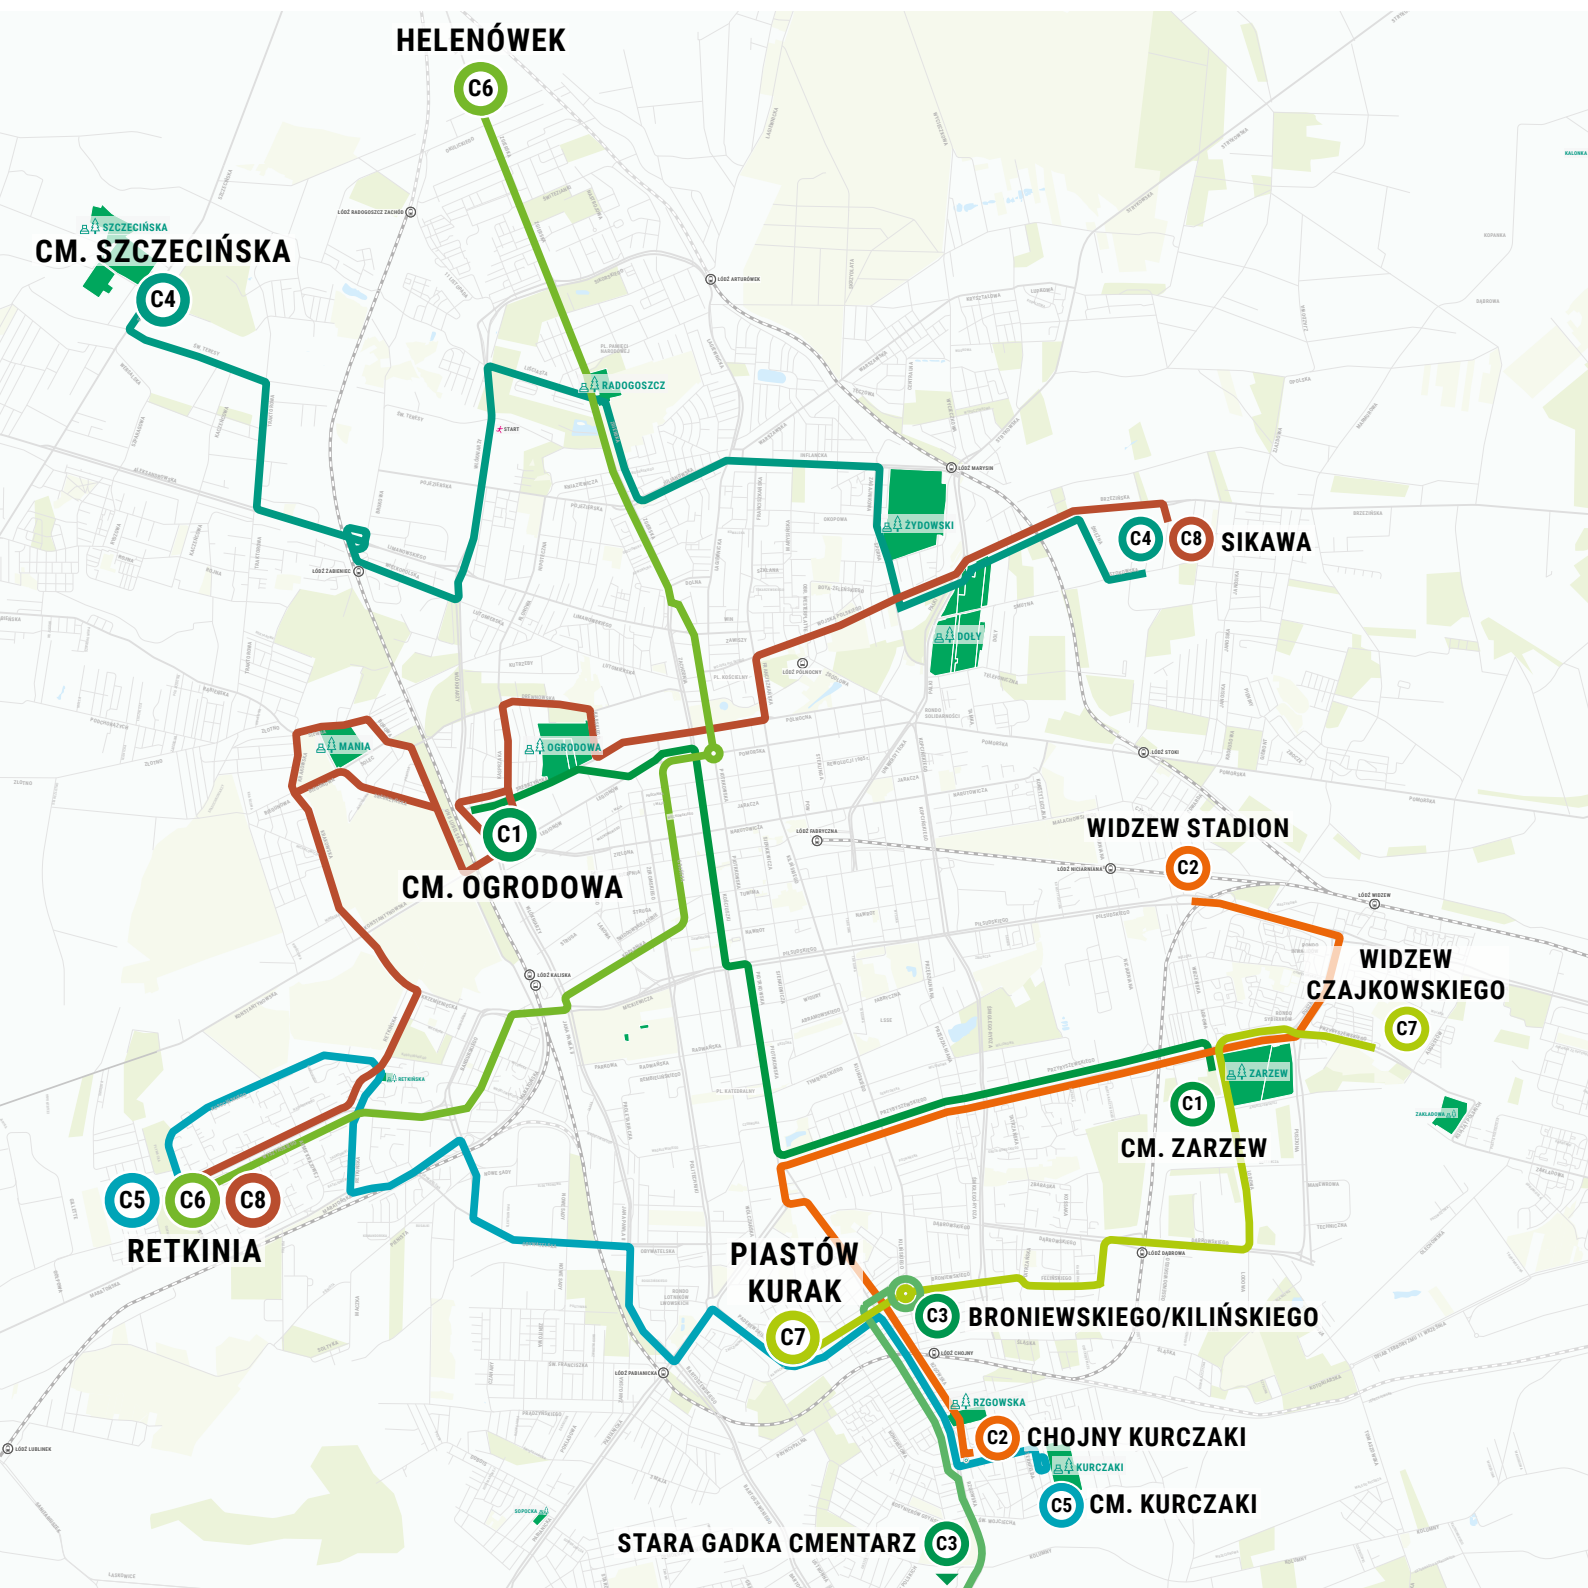

LINIE SPECJALNE

W OKRESIE WSZYSTKICH ŚWIĘTYCH

Linia C1 CM. OGRODOWA - CM. ZARZEW

Linia C2 CM. RZGOWSKA - CM. ZARZEW

Linia C3 CM. RZGOWSKA - CM. STARA GADKA

Linia C4 CM. SZCZECIŃSKA - CM. RADOGOSZCZ - CM. DOŁY

Linia C5 CM. KURCZAKI - CM. RZGOWSKA - CM. RETKINIA

Linia C6 CM. RADOGOSZCZ - CM. RETKINIA

Linia C7 CM. ZARZEW - PIASTÓW KURAK

Linia C8 CM. RETKINIA - CM. MANIA - CM. OGRODOWA - CM. DOŁY