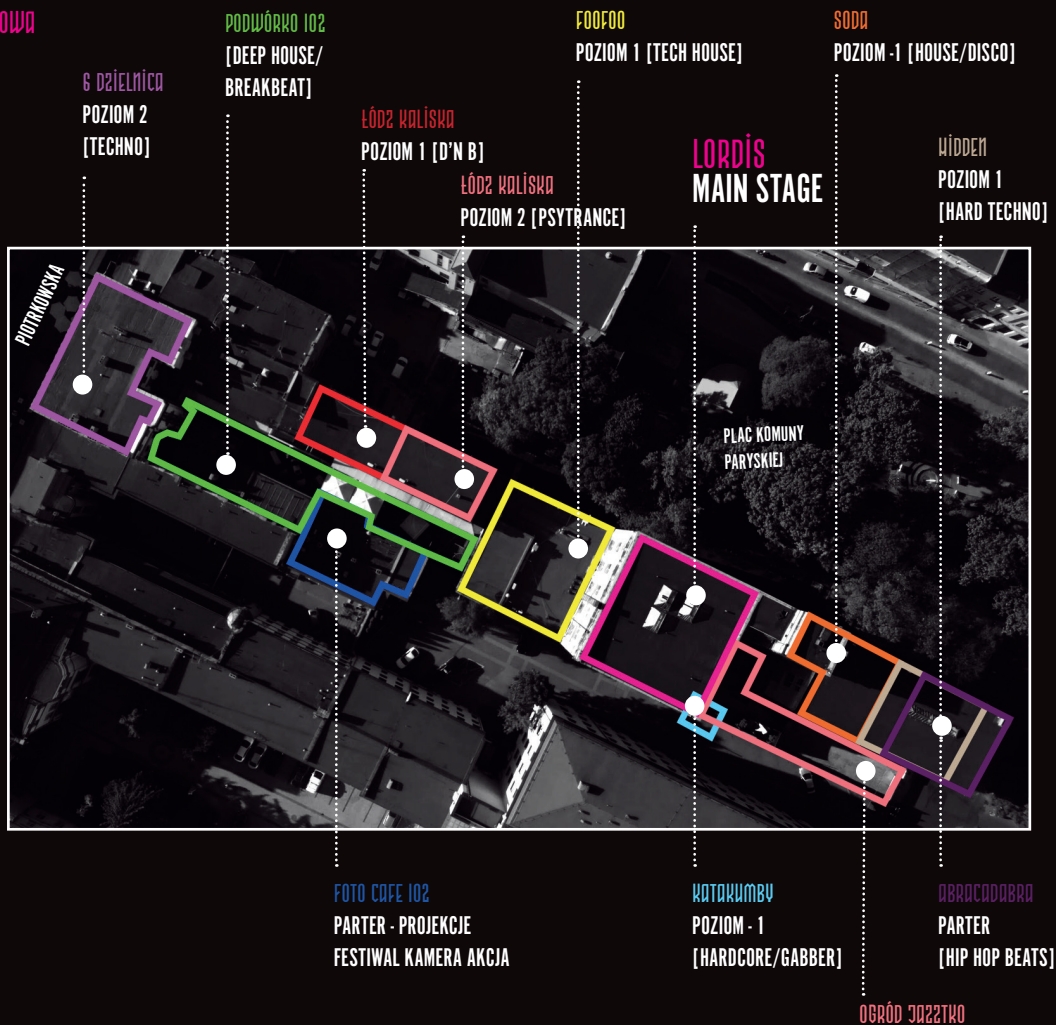

## 11 STAGES 11 WORLDS 11 GENRES

## MAPA FESTIWALOWA

Połączona przestrzeń trzech łódzkich kamienic przy pl. Komuny Paryskiej 6 i Piotrkowskiej 102. Lokale: 6 dzielnica, Toscania, Foto Cafe 102, Klub Lordis, Foofoo Vip Lounge Bar, Abracadabra da Club, Soda Underground Stage oraz Hidden Event Zone zamienia się w niesamowity i pokręcony labirynt, w którym dla uczestników będą dostępne miejsca zwykle zamknięte - piwnice, puste piętra i sekretne przejścia.

Na 11 scenach Labiryntu zobaczymy ponad 30 artystów: znani szerokiej publiczności europejskiej Catz n Dogs, ikony polskiego hip hopu takie jak DJ 600V czy Sir Michu, kultowy duet Kalwi&Remi oraz przedstawiciele muzycznego undergroundu. Labirynt jest jedyną imprezą w Polsce, która łączy 11 różnych gatunków muzycznych w jednym miejscu.

W tej edycji Festiwalu zbudowane zwierzęta uciekły z zoo i ukryły się w Labiryncie. Bądźcie gotowi na wyjątkową podróż w 11 światów, gdzie przez magiczną scenografię przeprowadzą Was animatorzy w bajkowych strojach.